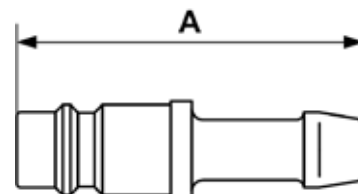

CONECTORES PARA ENCHUFES RÁPIDOS - ERP 11

Conector para tubo

Perfil : EUROPEAN

Ø de pasaje

10.4 mm

Referencia	Para tubo Ø int.	Dim. A (mm)
ERP 116809	9 mm	44
ERP 116810	10 mm	44
ERP 116813	13 mm	52
ERP 116816	16 mm	53
ERP 116819	19 mm	79